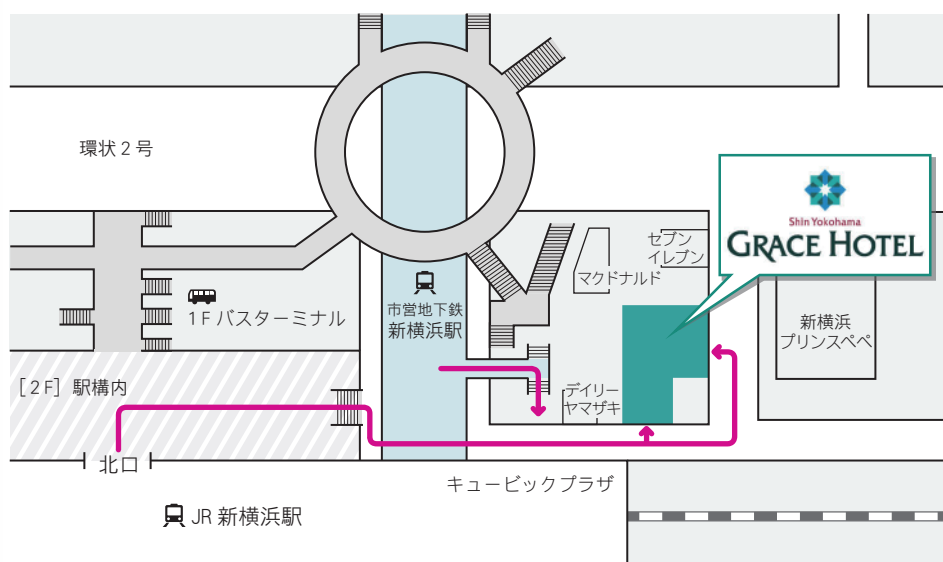

見取り士 小湊 千歳

大阪府生まれ。2 匹の愛猫を
 自然死で看取る。2 匹目の看
 取り時、柴田久美子会長に
 指南を仰ぎ、看取り士の存
 在の大きさに気付く。保護猫
 カフェにてボランティア活動。
 看取り士、ペット看取り学講師、按摩マッサー
 ジ指圧師、鍼灸師、ペット終活アドバイザー。
 動物介護士、動物介護施設責任者取得中。

会場案内図

東海道新幹線「新横浜駅」下車 北口を出て徒歩約 1 分